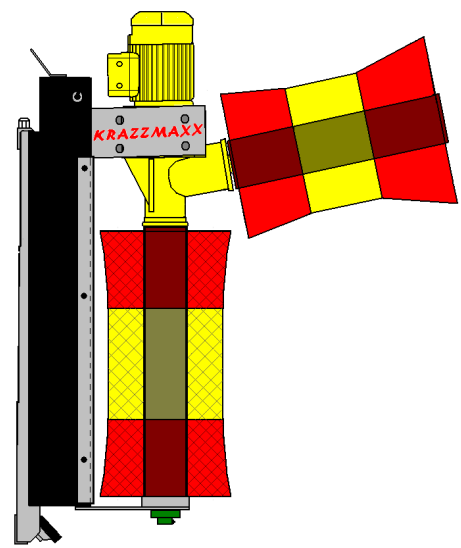

NEUE AUSFÜHRUNG

KRAZZMAXX (neue Ausführung) ab Nr. 3000-Mon.-Jahr (Bsp: 3000/08-12)	Version 1.5 01.07.2013 Movrin
	SUEVIA