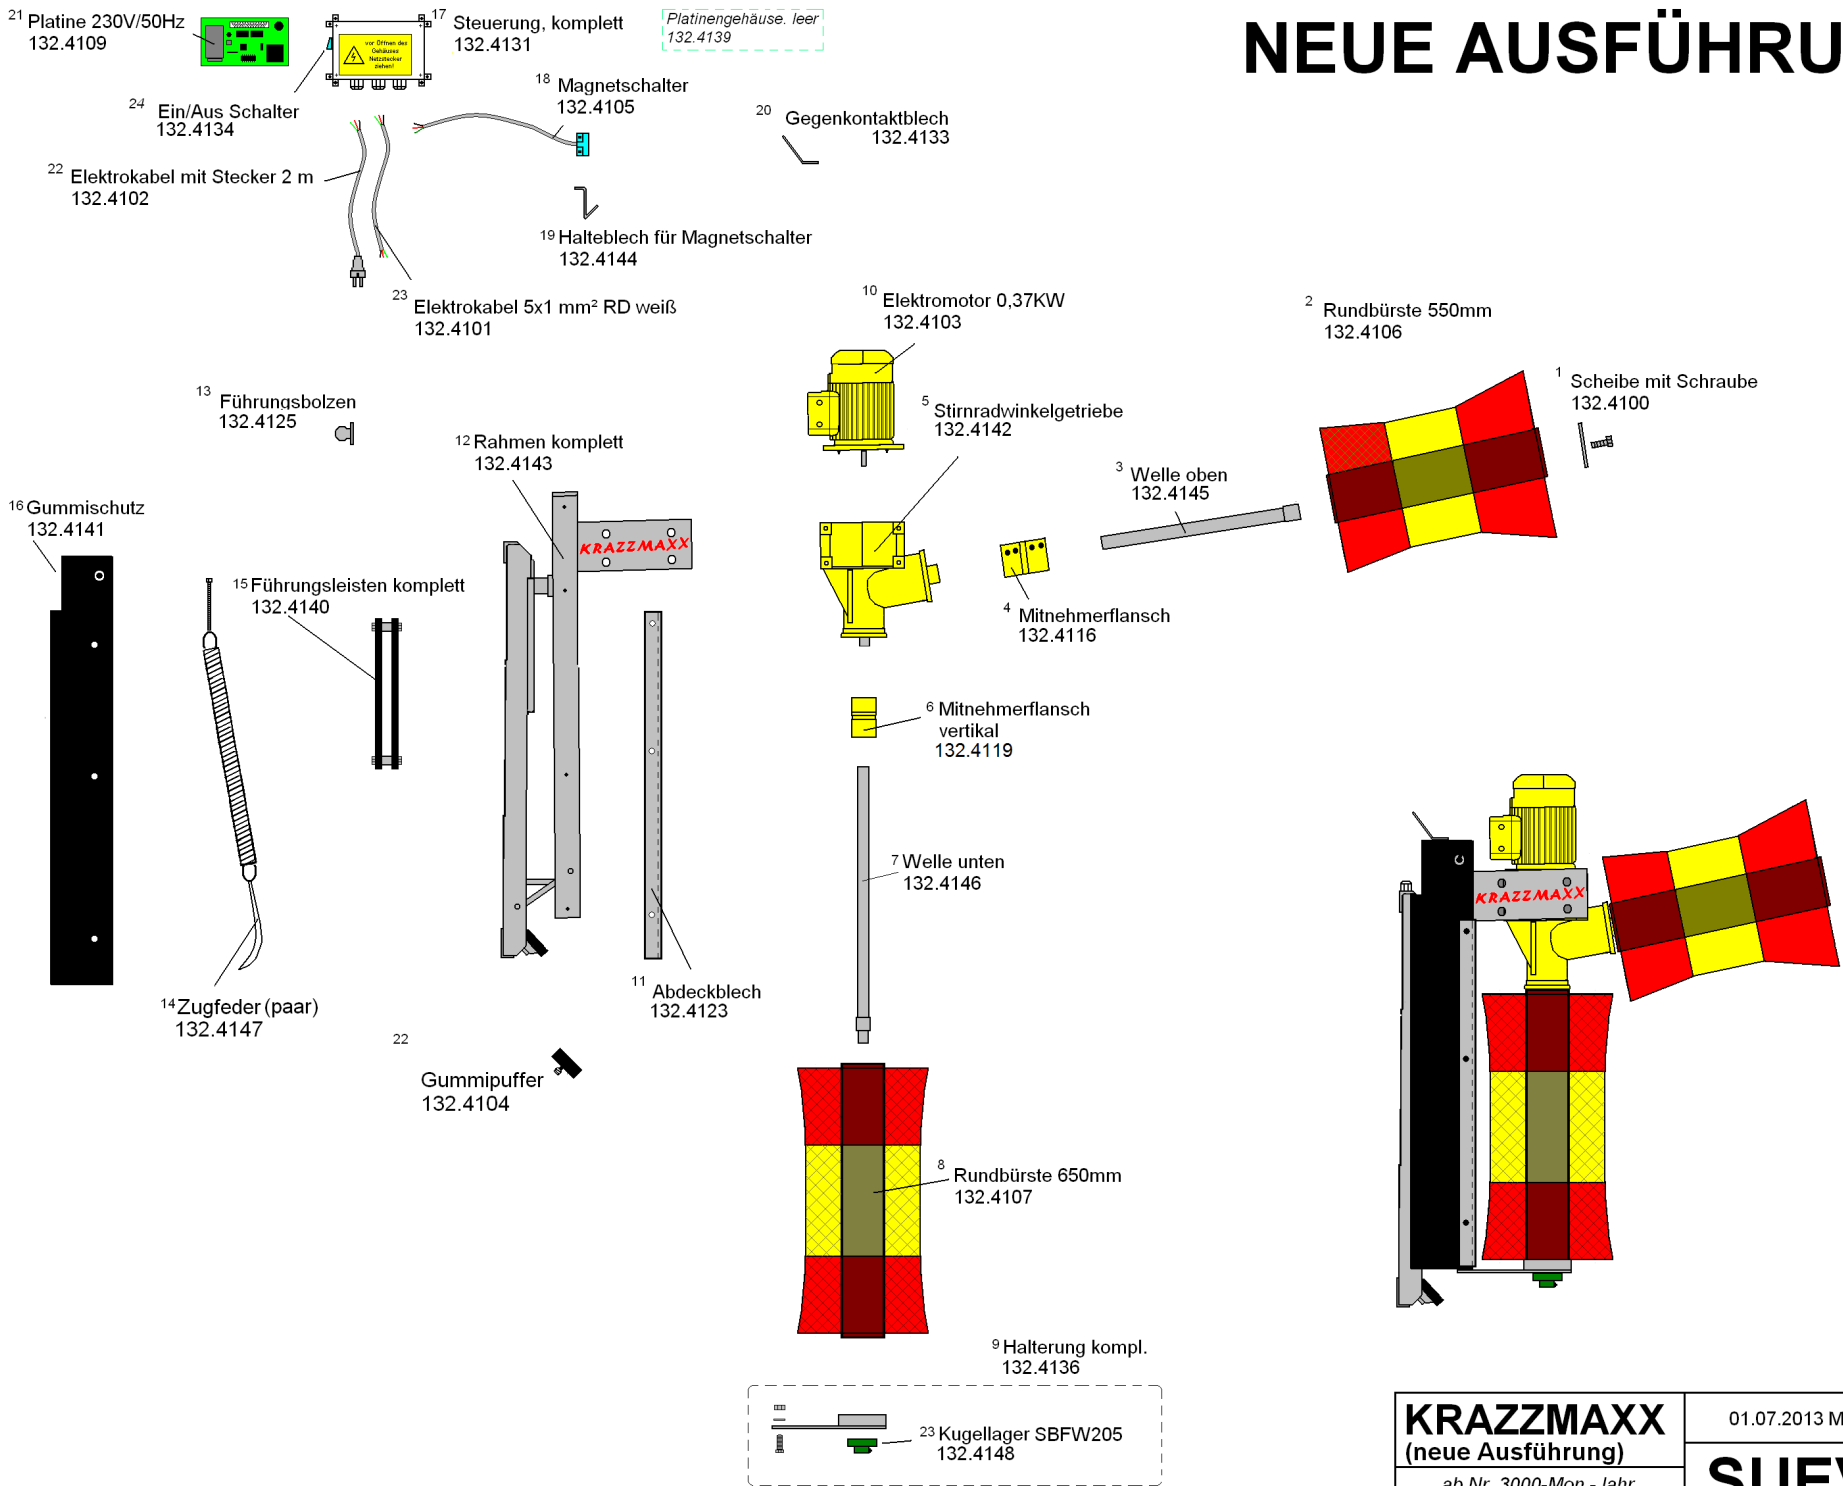

NEUE AUSFÜHRUNG

KRAZZMAXX (neue Ausführung) ab Nr. 3000-Mon.-Jahr (Bsp: 3000/08-12)	Version 1.5 01.07.2013 Movrin
	SUEVIA